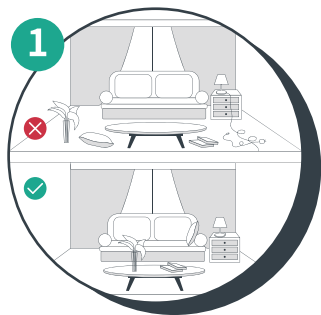

扫码查看
Viva视频演示

快速安装指南

清理环境

放置基站

基站四周需留出合理位置，
保证无线信号良好，保持通电状态，净水桶加水

准备机器人

安装边刷，移除防撞条

开启Viva的第一次工作吧